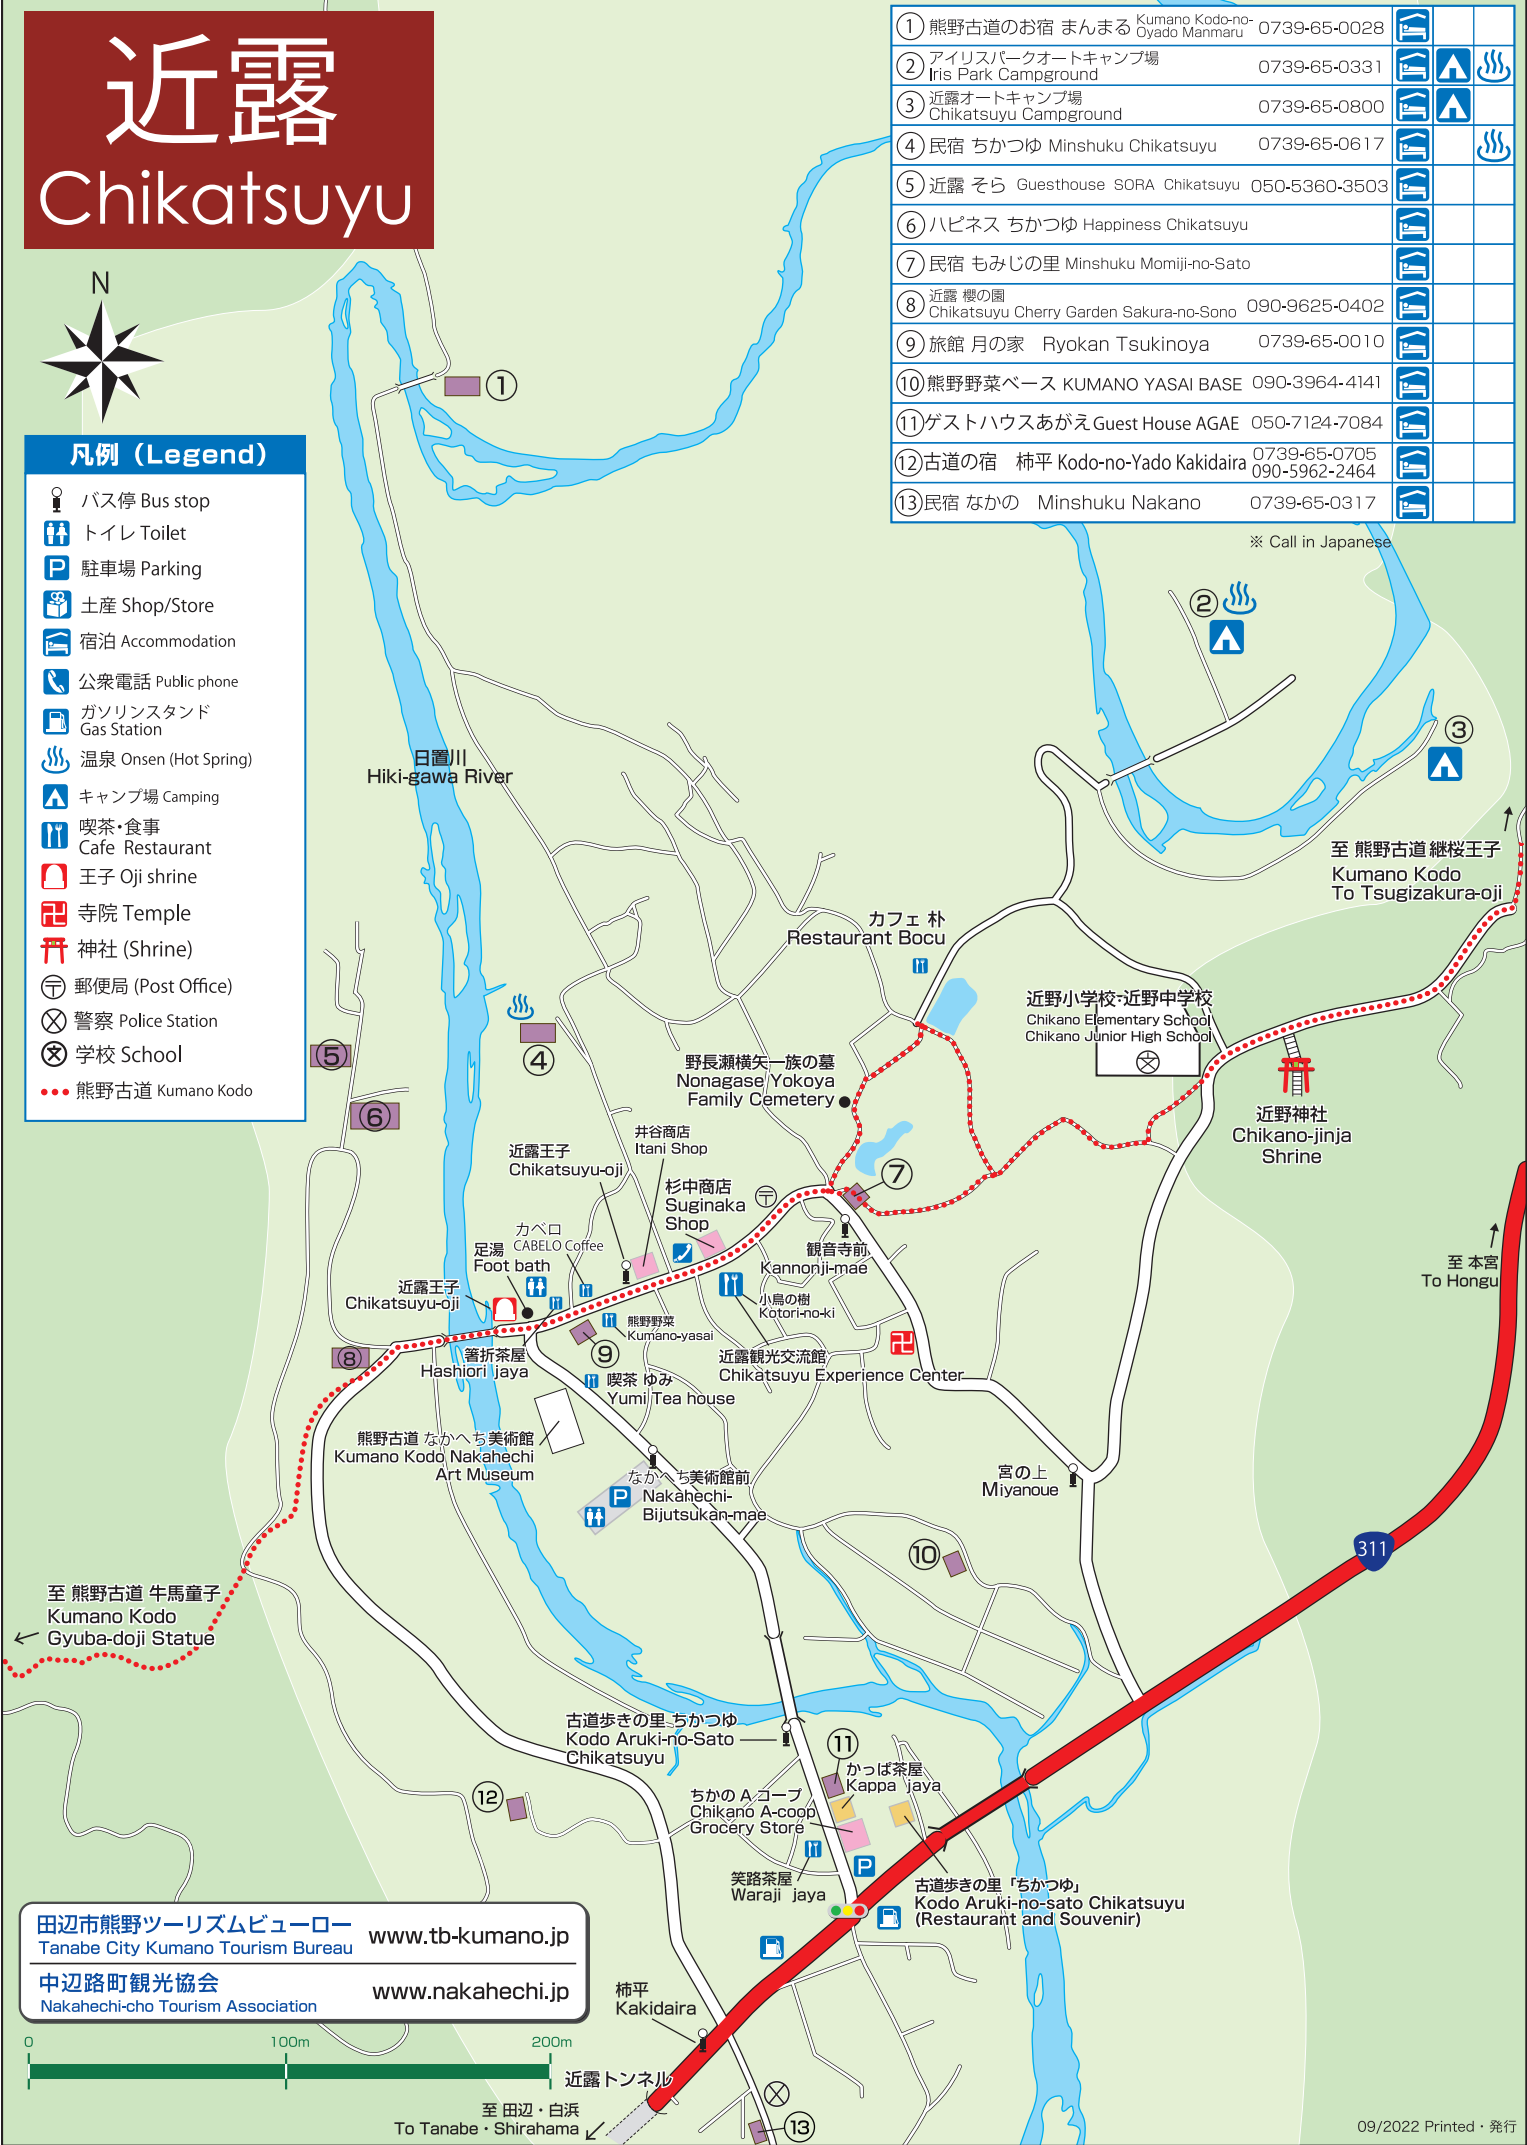

近露 Chikatsuyu

凡例 (Legend)

- バス停 Bus stop
- トイレ Toilet
- 駐車場 Parking
- 土産 Shop/Store
- 宿泊 Accommodation
- 公衆電話 Public phone
- ガソリンスタンド Gas Station
- 温泉 Onsen (Hot Spring)
- キャンプ場 Camping
- 喫茶・食事 Cafe Restaurant
- 王子 Oji shrine
- 寺院 Temple
- 神社 (Shrine)
- 郵便局 (Post Office)
- 警察 Police Station
- 学校 School
- 熊野古道 Kumano Kodo

①	熊野古道のお宿 まんまる Kumano Kodo-no-Oyado Manmaru	0739-65-0028			
②	アイリスパークオートキャンプ場 Iris Park Campground	0739-65-0331			
③	近露オートキャンプ場 Chikatsuyu Campground	0739-65-0800			
④	民宿 ちかつゆ Minshuku Chikatsuyu	0739-65-0617			
⑤	近露 そら Guesthouse SORA Chikatsuyu	050-5360-3503			
⑥	ハピネス ちかつゆ Happiness Chikatsuyu				
⑦	民宿 もみじの里 Minshuku Momiji-no-Sato				
⑧	近露 櫻の園 Chikatsuyu Cherry Garden Sakura-no-Sono	090-9625-0402			
⑨	旅館 月の家 Ryokan Tsukinoya	0739-65-0010			
⑩	熊野野菜ベース KUMANO YASAI BASE	090-3964-4141			
⑪	ゲストハウスあがえ Guest House AGAE	050-7124-7084			
⑫	古道の宿 柿平 Kodo-no-Yado Kakidaira	0739-65-0705 090-5962-2464			
⑬	民宿 なかの Minshuku Nakano	0739-65-0317			

※ Call in Japanese

田辺市熊野ツーリズムビューロー
Tanabe City Kumano Tourism Bureau www.tb-kumano.jp

中辺路町観光協会
Nakahechi-cho Tourism Association www.nakahechi.jp